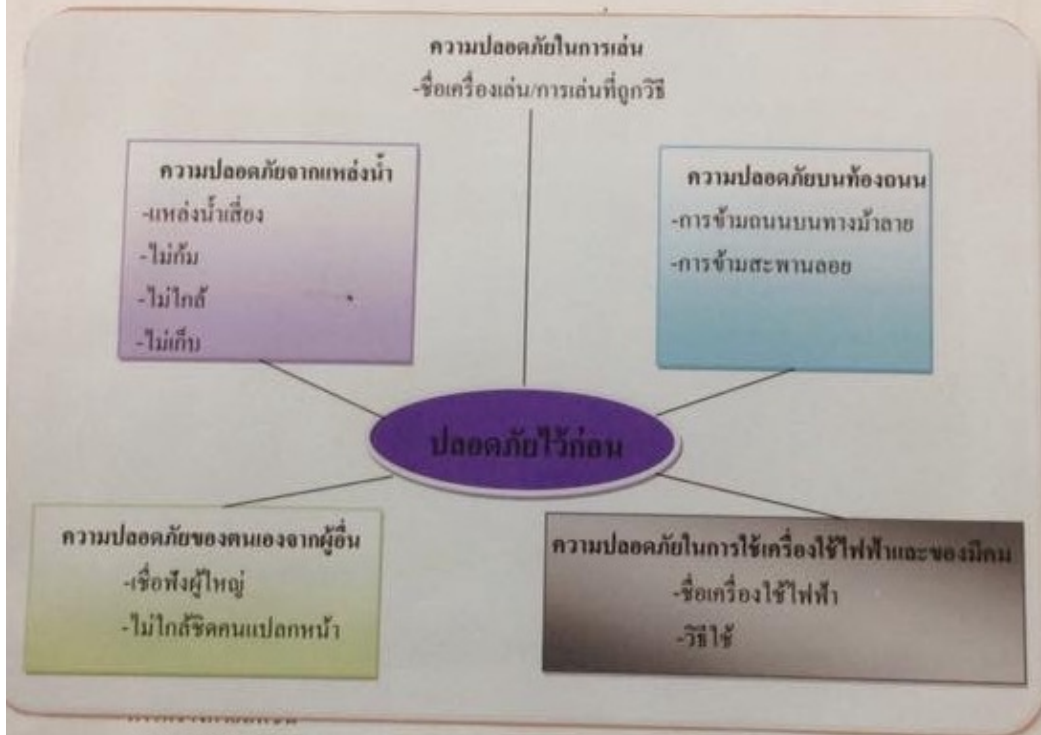

หน่วยการจัดประสบการณ์

หน่วยการจัดประสบการณ์ ..... ปลอดภัยไว้ก่อน ..... วัน/เดือน/ปี ๒๔ ก.ย. ๖1

ผังโน้ตค้นประจำหน่วยการจัดประสบการณ์

หมายเหตุ ให้กำหนดหน่วยการจัดประสบการณ์ก่อนจัดทำผังโน้ตค้นประจำหน่วย