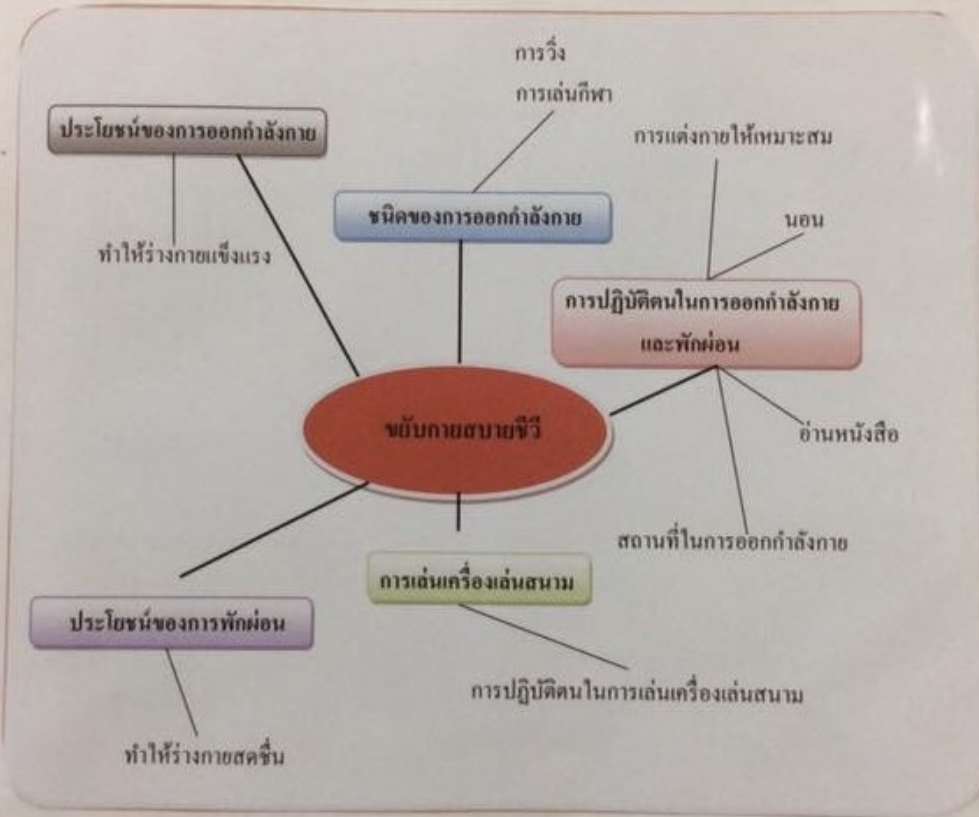

ผังโน้ตค้นประจำหน่วยการจัดประสบการณ์

หมายเหตุ ให้กำหนดหน่วยการจัดประสบการณ์ก่อนจัดทำผังโน้ตค้นประจำหน่วย

หน่วยการจัดประสบการณ์

หน่วยการจัดประสบการณ์..... ชั้น การสมาคมชีวิตวัน/เดือน/ปี 17 ก.ย 61

ผังมโนทัศน์ประจำหน่วยการจัดประสบการณ์