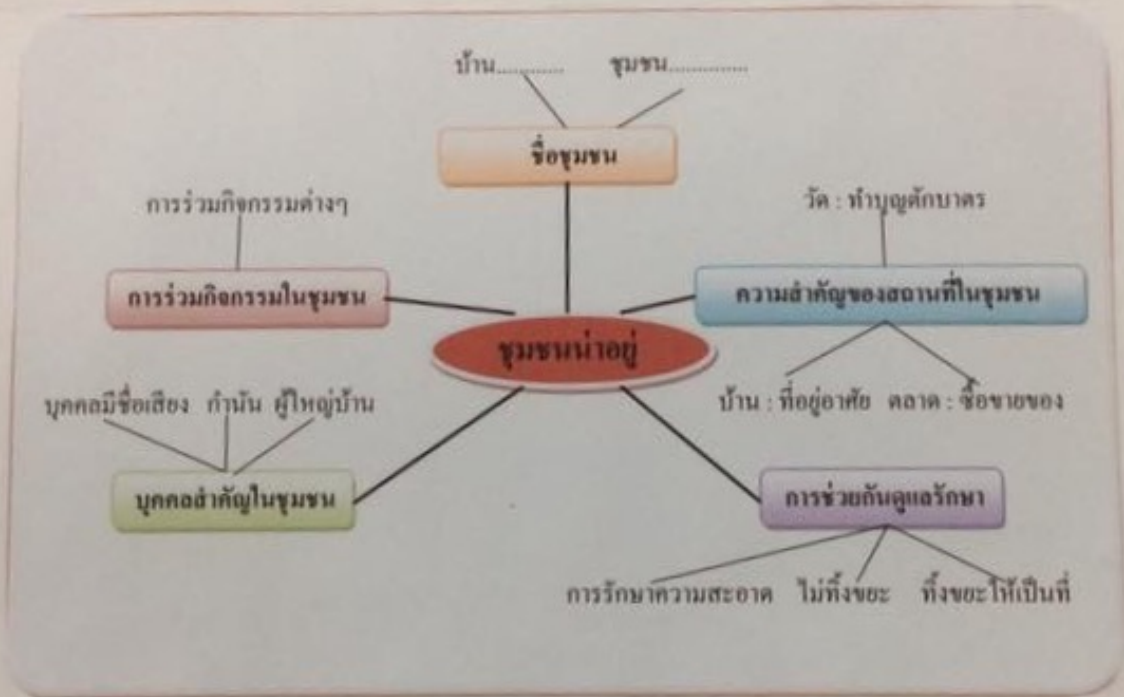

หน่วยการจัดประสบการณ์

หน่วยการจัดประสบการณ์ สภาพแวดล้อมทางวัฒนธรรมใน - วัฒนธรรมจีน วัน/เดือน/ปี 4 ก.ย. 61

ผังมโนทัศน์ประจำหน่วยการจัดประสบการณ์

หน่วยการจัดประสบการณ์

หน่วยการจัดประสบการณ์.....ชุมชนน่าอยู่.....วัน/เดือน/ปี 10 ก.ย. 61

ผังโน้ตค้นประจำหน่วยการจัดประสบการณ์

หมายเหตุ ให้กำหนดหน่วยการจัดประสบการณ์ก่อนจัดทำผังโน้ตค้นประจำหน่วย

หน่วยการจัดประสบการณ์

หน่วยการจัดประสบการณ์..... ชั้น การสมาคมชีวิตวัน/เดือน/ปี 17 ก.ย 61

ผังมโนทัศน์ประจำหน่วยการจัดประสบการณ์